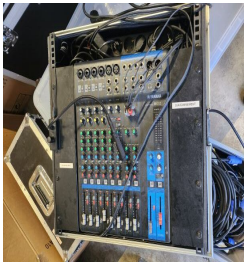

**Table de mixage YAMAHA MG12 (prix d'achat approximatif : 600 €) Récepteur micro SHURE PS24E avec 2 micros bâton PG58, 650 € Câblage Lampe col de cygne avec variateur Dans un fly case (150 €) Fonctionnent Mise à prix : 300 € Suite LJS Monsieur Kévin CHEVREL, à la requête du TC de RENNES, Me MARGOTTIN Eric, MJ**

de la vente BATIMENT - SONORISATION - RESTAURATION - ESTHETIQUE - INFORMATIQUE

du jeudi 30 janvier 2025 a 09h30

21 La Bintinais NOYAL-CHATILLON-SUR-SEICHE (35230)

Lot n° 132

Table de mixage YAMAHA MG12 (prix d'achat approximatif : 600 €) Récepteur micro SHURE PS24E avec 2 micros bâton PG58, 650 € Câblage Lampe col de cygne avec variateur Dans un fly case (150 €) Fonctionnent Mise à prix : 300 € Suite LJS Monsieur Kévin CHEVREL, à la requête du TC de RENNES, Me MARGOTTIN Eric, MJ