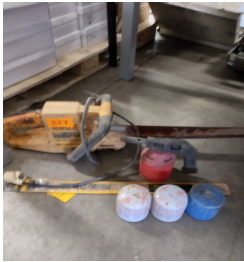

SCP GAUDUCHEAU JEZEQUEL- Commissaires priseurs judiciaires à Rennes

Petit chalumeau cartouche gaz Scie alternative DEWALT électrique filaire avec 2 lames (état moyen) Mise à prix : Suite LJ QUALITECH'BATIMENT, à la requête du TC de RENNES, Me MARGOTTIN MJ

de la vente INFORMATIQUE - OUTILLAGE - RESTAURATION - BOULANGERIE - STOCK VETEMENTS - IMPRIMERIE

du jeudi 24 avril 2025 à 09h30

21 La Bintinais NOYAL-CHATILLON-SUR-SEICHE (35230)

Lot n° 15.6

Petit chalumeau cartouche gaz Scie alternative DEWALT électrique filaire avec 2 lames (état moyen) Mise à prix : Suite LJ QUALITECH'BATIMENT, à la requête du TC de RENNES, Me MARGOTTIN MJ