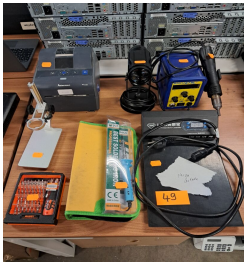

Imprimante ZEBRA ZD 420 3 Fers à souder dont porte BAKW878L² Plaque chauffante TBK 568 Projecteur d'un symbole du stade Rennais Boîte de tournevis et embouts JAKEMY Mise à prix : 80 € Suite LJ SAS WDBI, à la requête du Tribunal de Commerce de RENNES, Maître MARGOTTIN Éric, MJ

de la vente BATIMENT - SONORISATION - RESTAURATION - ESTHETIQUE - INFORMATIQUE

du jeudi 30 janvier 2025 a 09h30

21 La Bintinais NOYAL-CHATILLON-SUR-SEICHE (35230)

Lot n° 49

Imprimante ZEBRA ZD 420 3 Fers à souder dont porte BAKW878L² Plaque chauffante TBK 568 Projecteur d'un symbole du stade Rennais Boîte de tournevis et embouts JAKEMY Mise à prix : 80 € Suite LJ SAS WDBI, à la requête du Tribunal de Commerce de RENNES, Maître MARGOTTIN Éric, MJ